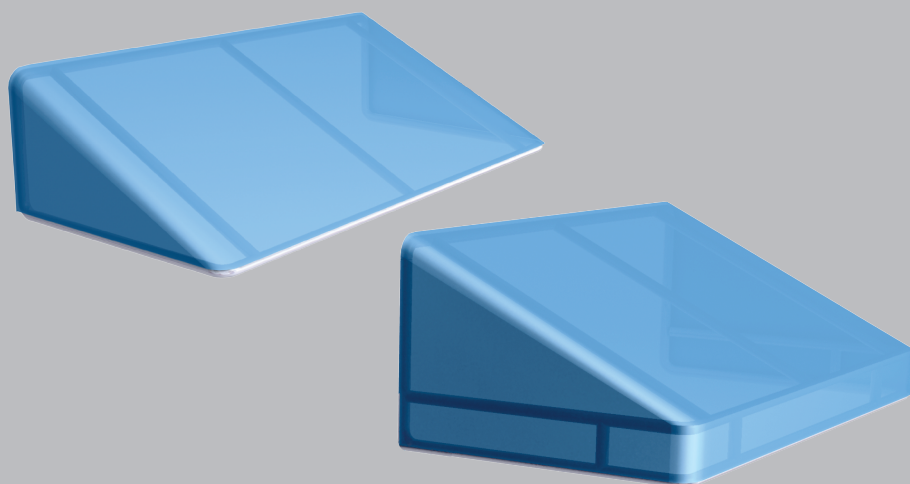

america

www.keitaly.it

 AMERICA è una cappottina a struttura fissa in alluminio con accessori modulari e profilo circolare di Ø 40 mm. Gli stessi accessori permettono di comporre anche una struttura di abbassamento. Le dimensioni sono variabili in base alle esigenze.

 AMERICA is a canopy with fixed aluminium frame with modular accessories and Ø 40 mm round profiles. The same accessories are suitable to make a drop section on the bottom of the main frame. Dimensions vary according to specific needs.

 AMERICA ist eine Korb-Markise bestehend aus einer fixen Aluminiumstruktur, modulierbaren Zubehörteilen und kreisförmigem Profil Ø 40 mm. Mit denselben Zubehörteilen kann auch eine Senkvorrichtung montiert werden. Die Maße sind beliebig wählbar.

 AMERICA es una capota con estructura fija en aluminio con accesorios modulares y perfil circular de Ø 40 mm. Los mismos accesorios permiten de componer también una estructura diferente. Las dimensiones de la base son variables según las exigencias.